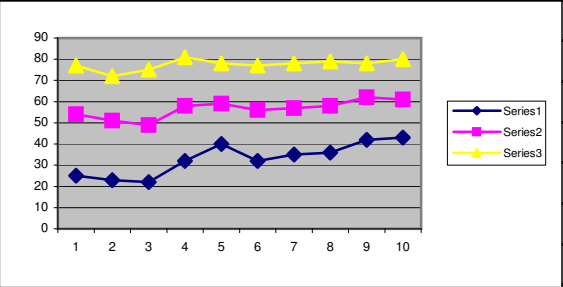

SUMMARY OF CUMULATIVE PERCENTAGES

A LEVEL	2002	2003	2004	2005	2006	2007	2008	2009	2010	2011
A*									10	16
A*A	32	23	41	31	45	47	37	37	37	51
A*AB	56	56	66	69	79	73	75	65	65	78
A*ABC	77	77	86	86	90	93	89	86	85	91

AS LEVEL	2002	2003	2004	2005	2006	2007	2008	2009	2010	2011
A	25	23	22	32	40	32	35	36	42	43
AB	54	51	49	58	59	56	57	58	62	61
ABC	77	72	75	81	78	77	78	79	78	80
Year	2002	2003	2004	2005	2006	2007	2008	2009	2010	2011